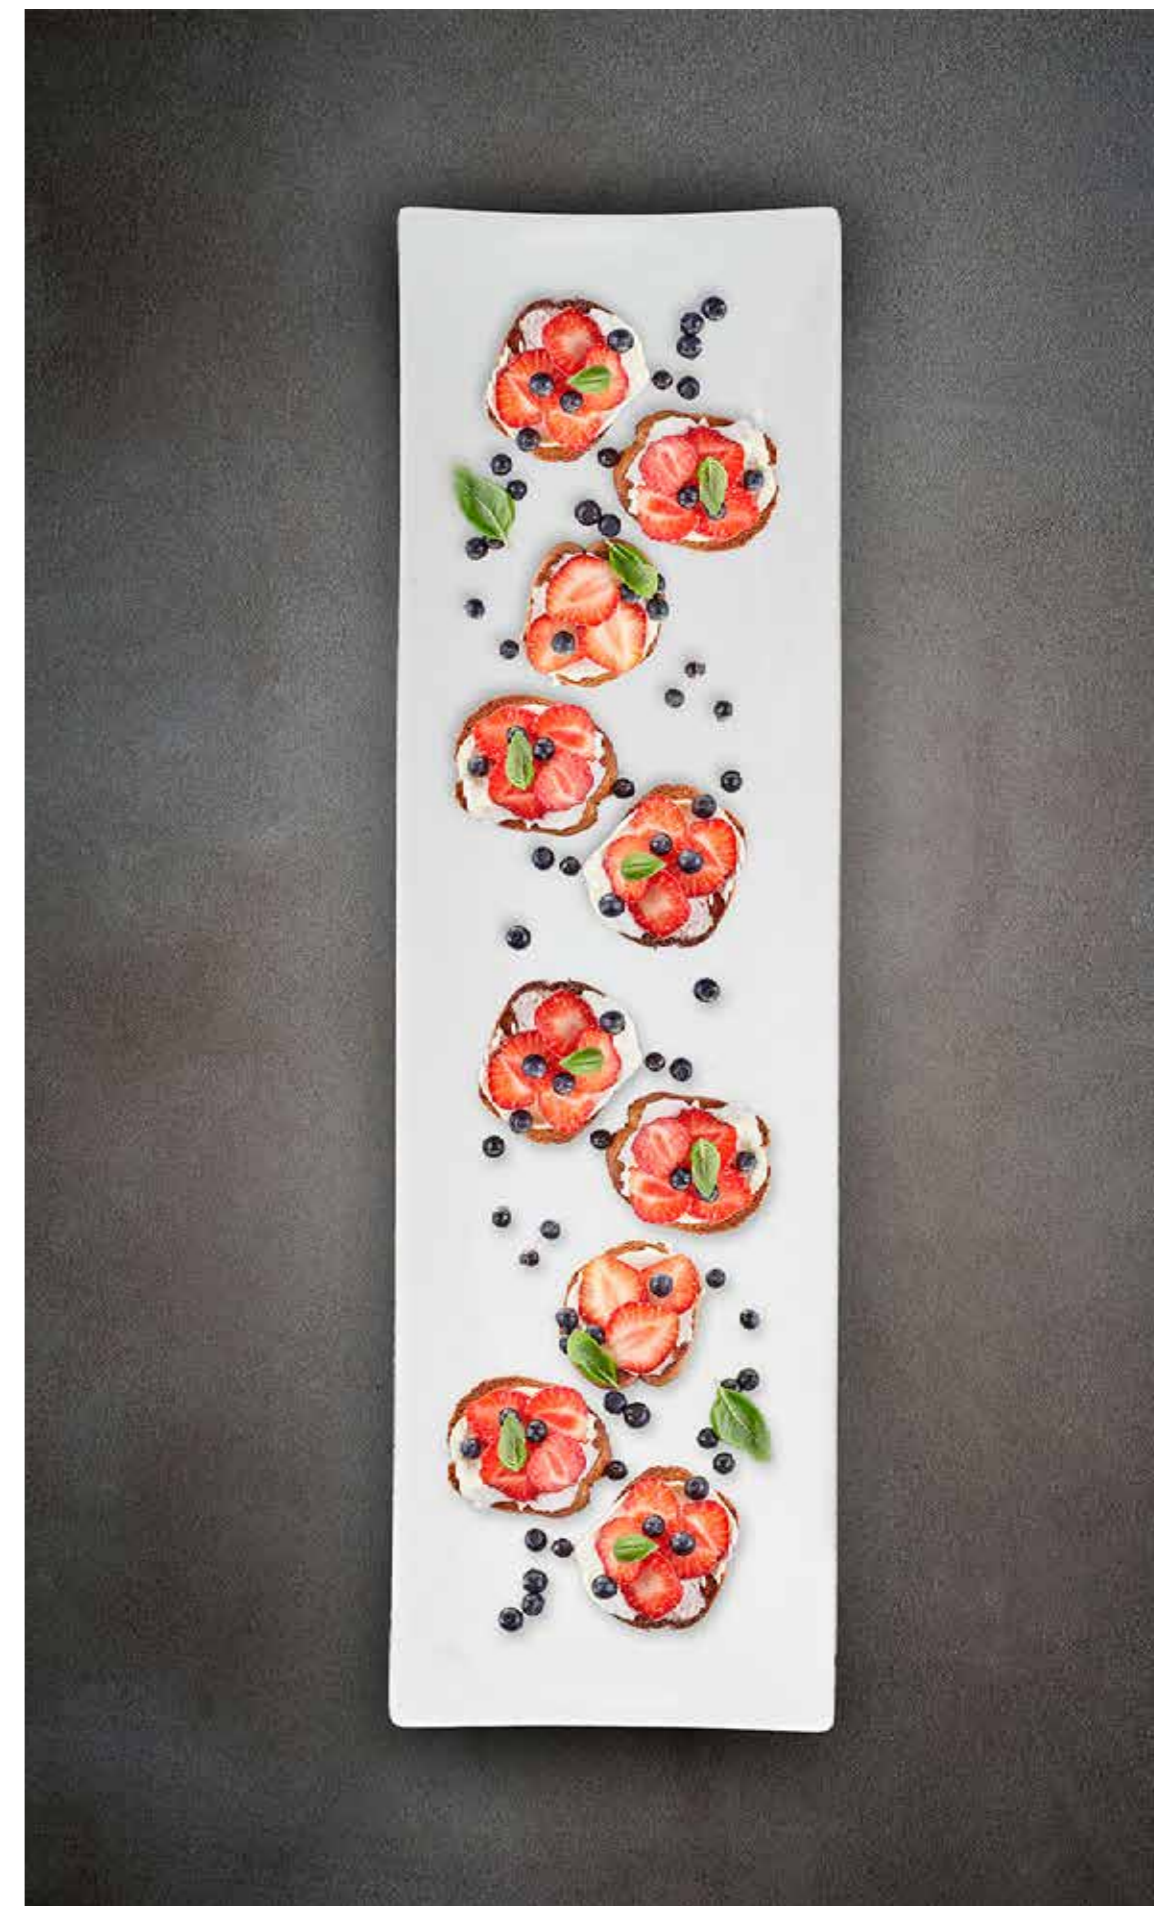

↳ **LÍNEA DELTA**

Ref. 176-RP4173-14 | EAN: 8435123244031

📦 12 | U/V 1 | 🍴 432

Ref. 176-RP4173-12 | EAN: 8435123244024

📦 16 | U/V 1 | 🍴 768

Ref. 176-RP4174 -12 | EAN: 8435123244048

📦 24 | U/V 1 | 🍴 1344

↳ **LÍNEA GOURMET**

Ref. 176-RP0766-12 | EAN: 8435123239891

📦 24 | U/V 1 | 🍴 1008

Ref. 176-RP1521-14.25 | EAN: 8435123239907

📦 24 | U/V 1 | 🍴 1056