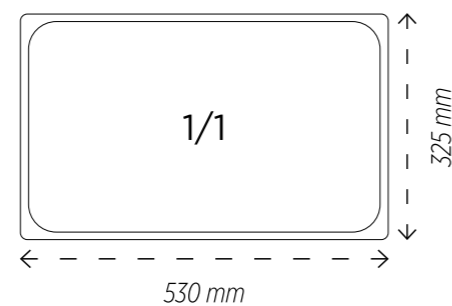

Ref. 175-B491/B | EAN: 8435123236364

5 | U/V1 | 80

Ref. 175-B493/B | EAN: 8435123236500

6 | U/V1 | 96

Ref. 175-B471/B | EAN: 8435123236241

6 | U/V1 | 168

Ref. 175-B470/B-1 | EAN: 8435123236326

7 | U/V1 | 120

Ref. 175-B492/B | EAN: 8435123236487

16 | U/V1 | 512

Ref. 175-B498/B | EAN: 8435123236425

12 | U/V1 | 192

Ref. 175-B497/B | EAN: 8435123236289

16 | U/V1 | 384