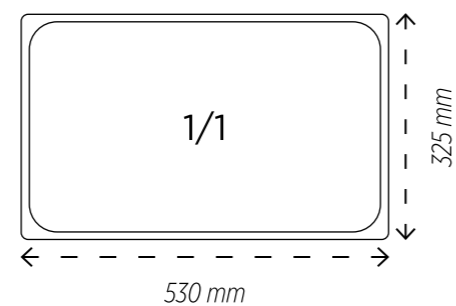

↳ **GASTRONORM**

Ref. 175-B469/W | EAN: 8435123236210

4 | U/V1 | 80

Ref. 175-B491/W | EAN: 8435123236357

5 | U/V1 | 105

Ref. 175-B471/W | EAN: 8435123236234

6 | U/V1 | 210

Ref. 175-B472/W | EAN: 8435123236456

12 | U/V1 | 336

Ref. 175-B490/W | EAN: 8435123236333

10 | U/V1 | 490

Ref. 175-B498/W | EAN: 8435123236418

8 | U/V1 | 192

Ref. 175-B497/W | EAN: 8435123236272

16 | U/V1 | 384