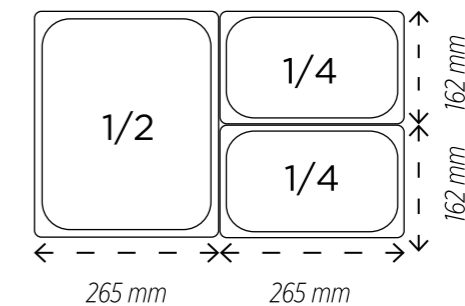

Ref. 175-B491/B | EAN: 8435123236364

5 | U/V1 | 80

Ref. 175-B493/B | EAN: 8435123236500

6 | U/V1 | 96

Ref. 175-B471/B | EAN: 8435123236241

6 | U/V1 | 168

Ref. 175-B470/B-1 | EAN: 8435123236326

7 | U/V1 | 120

Ref. 175-B492/B | EAN: 8435123236487

16 | U/V1 | 512

Ref. 175-B498/B | EAN: 8435123236425

12 | U/V1 | 192

Ref. 175-B497/B | EAN: 8435123236289

16 | U/V1 | 384