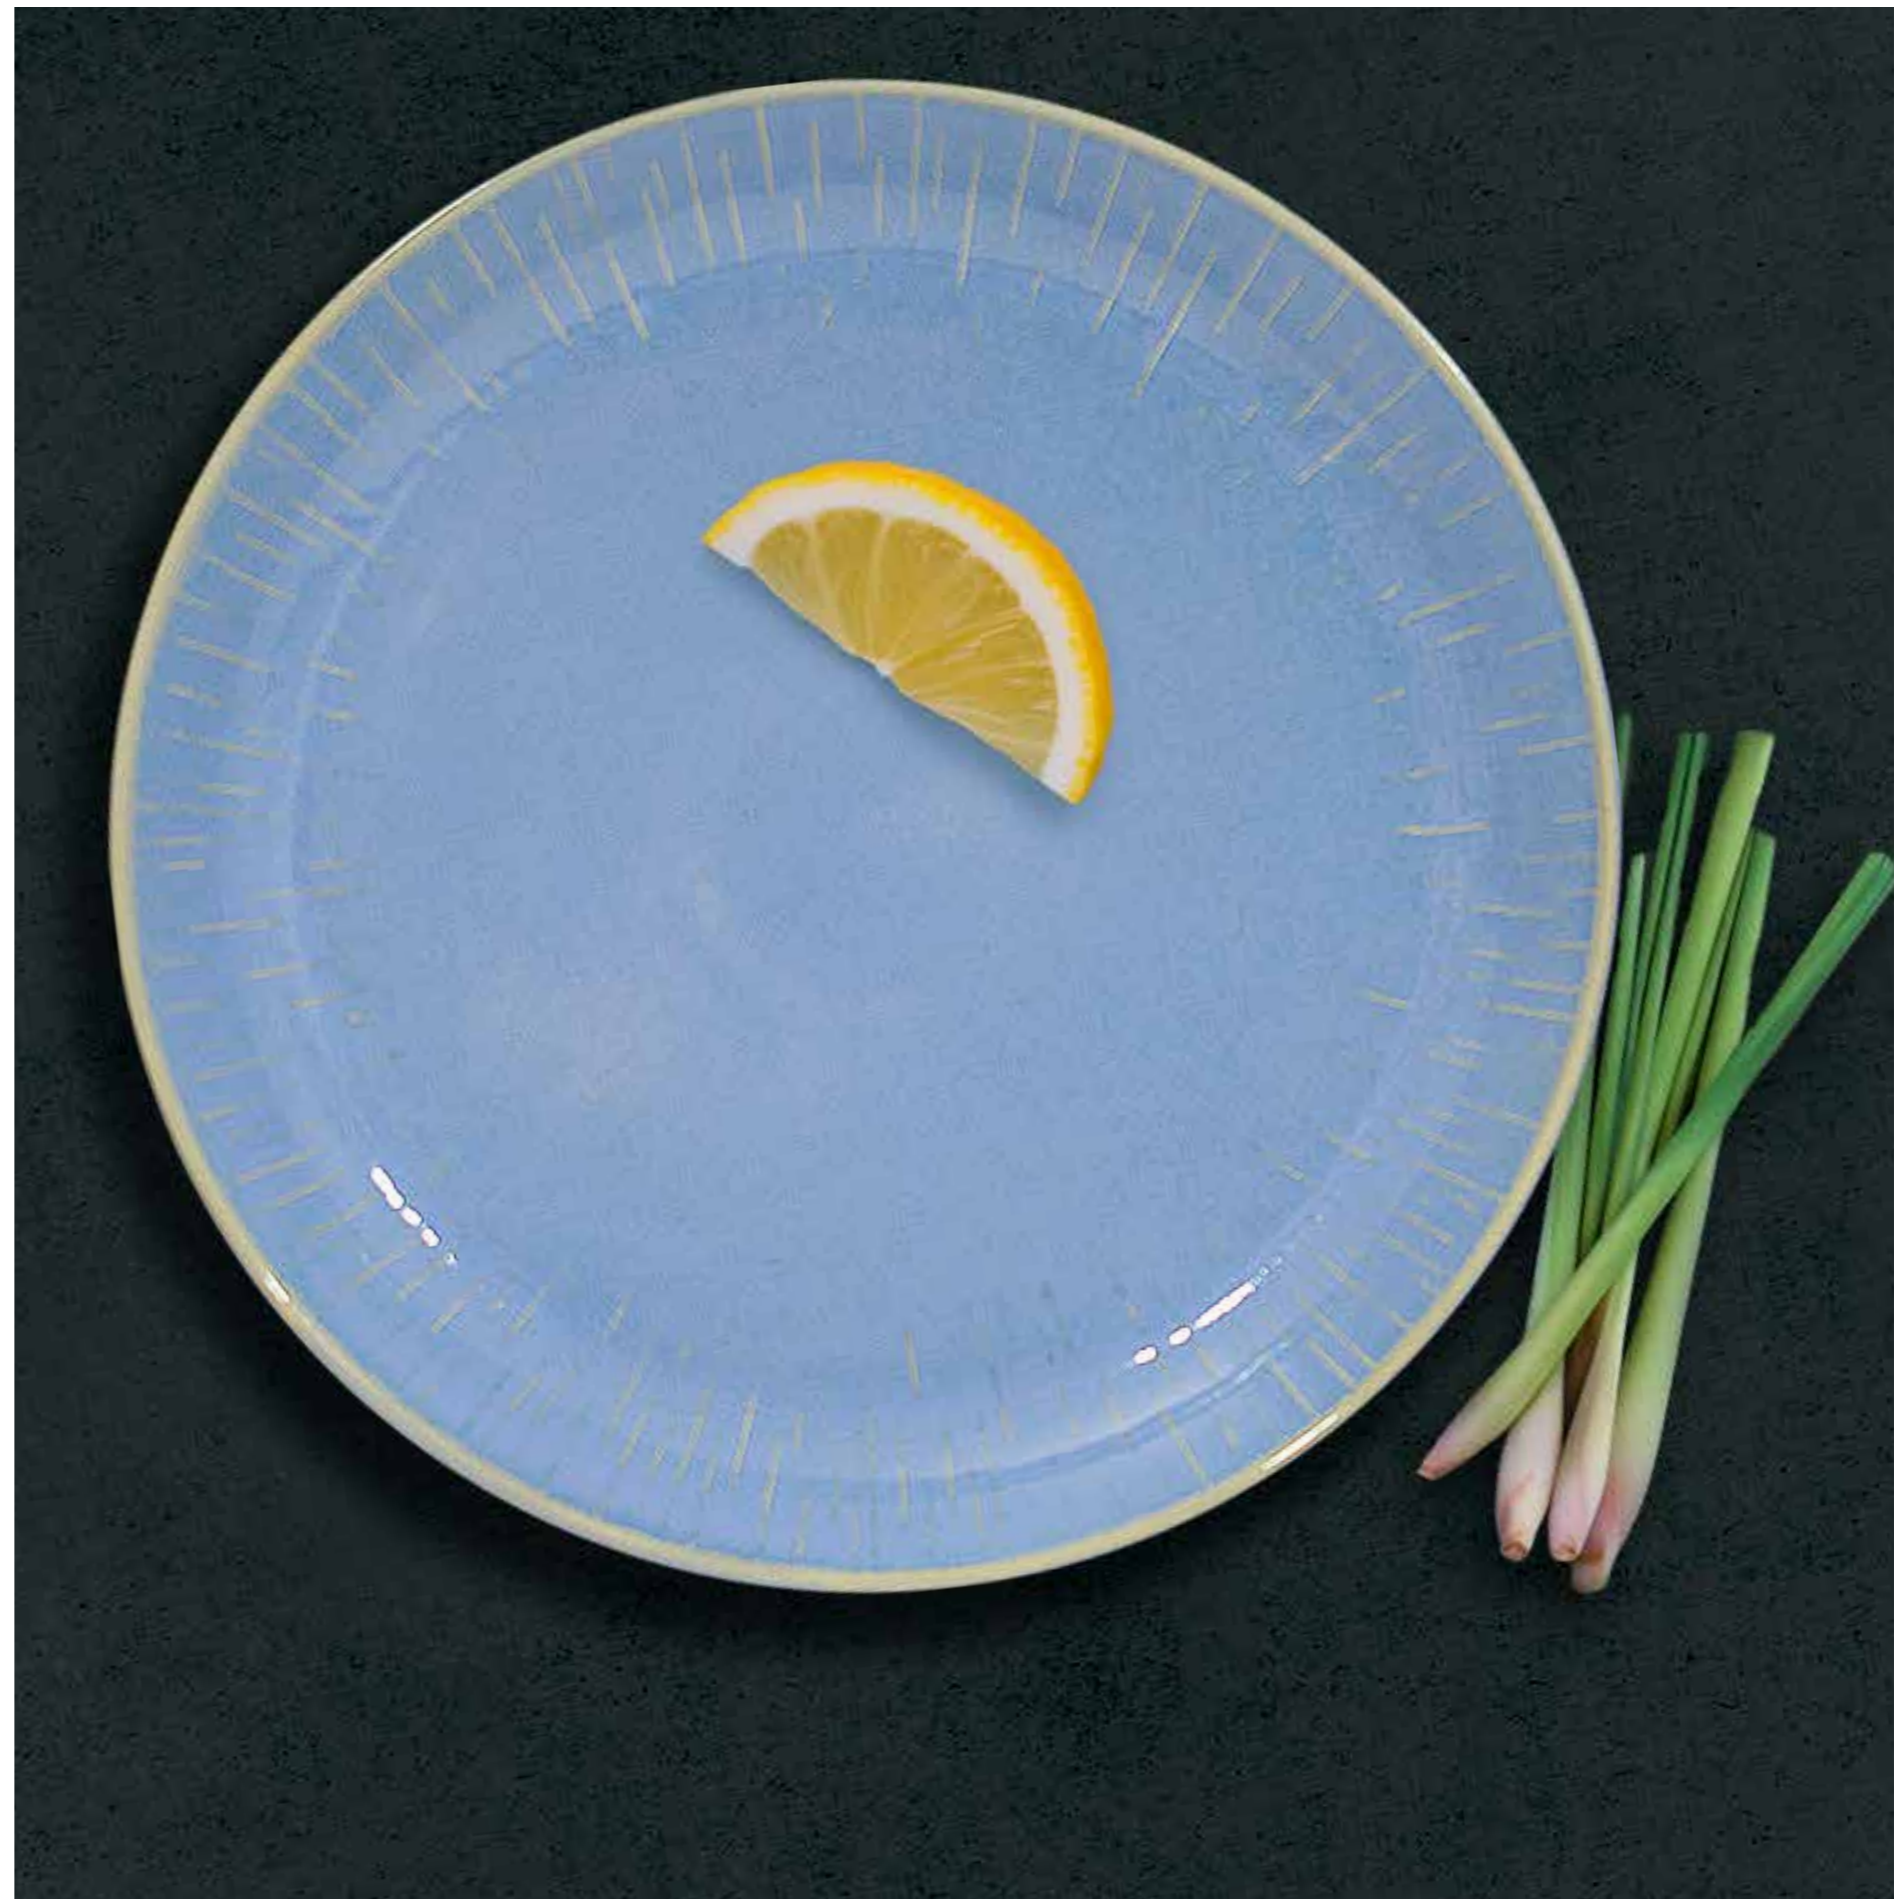

## ↳ WELLE CALDERA

**PLATO LLANO WELLE  
CALDERA 21 CM CT12**

Ref. 204-0436 | EAN: 8435123302328

12 | U/V1 | -

**PLATO HONDO WELLE  
CALDERA 27CM 1,12L CT6**

Ref. 204-0437 | EAN: 8435123302335

6 | U/V1 | -