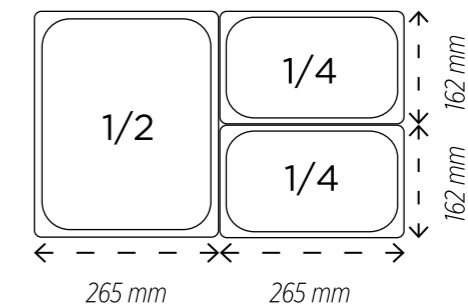

↳ **GASTRONORM**

Ref. 175-B469/W | EAN: 8435123236210

4 | U/V1 | 80

Ref. 175-B491/W | EAN: 8435123236357

5 | U/V1 | 105

Ref. 175-B471/W | EAN: 8435123236234

6 | U/V1 | 210

Ref. 175-B472/W | EAN: 8435123236456

12 | U/V1 | 336

Ref. 175-B490/W | EAN: 8435123236333

10 | U/V1 | 490

Ref. 175-B498/W | EAN: 8435123236418

8 | U/V1 | 192

Ref. 175-B497/W | EAN: 8435123236272

16 | U/V1 | 384